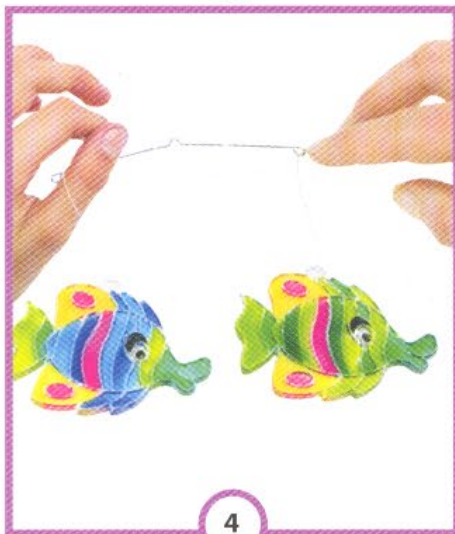

Mobile Vitrail

Instrukcja obrazkowa

Zawartość zestawu:

- zawieszki 8szt do malowania
- 10 tubek farby do malowania na szkle
- wzory obrazków do malowania
- druczki i nitki do zawieszenia

Zalecenia

Dopóki farba nie wyschnie, można ją wycierać za pomocą papierowej chusteczki lub splotać wodą. Po użyciu dokładnie zamykać tubki z farbą. Dzięki temu farba nie będzie zasychać w miejscu zamknięcia, co mogłoby spowodować trudności z ponownym otwarciem pojemnika. Czynnności wykonywać wyłącznie pod nadzorem osób dorosłych, ryzyko uduszenia.