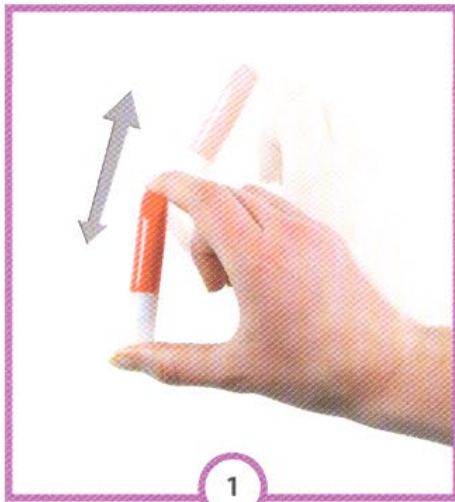

Mobile Vitrail

Instrukcja obrazkowa

Zawartość zestawu:

- zawieszki 8szt do malowania
- 10 tubek farby do malowania na szkle
- wzory obrazków do malowania
- druczki i nitki do zawieszenia

Zalecenia

Dopóki farba nie wyschnie, można ją wycierać za pomocą papierowej chusteczki lub splotać wodą. Po użyciu dokładnie zamykać tubki z farbą. Dzięki temu farba nie będzie zasychać w miejscu zamknięcia, co mogłoby spowodować trudności z ponownym otwarciem pojemnika. Czynnności wykonywać wyłącznie pod nadzorem osób dorosłych, ryzyko uduszenia.