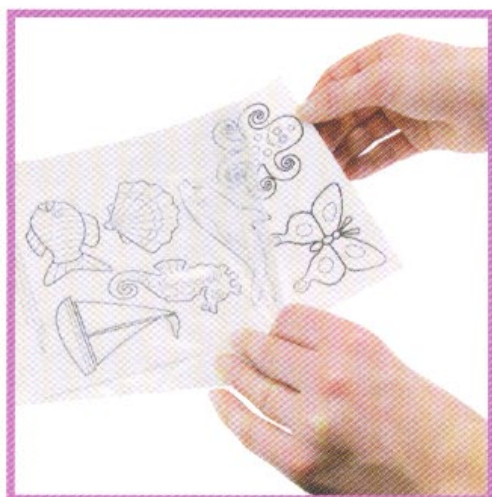

Zawartość zestawu:

- zawieszki 8szt do malowania
- 10 tubek farby do malowania na szkle
- wzory obrazków do malowania
- druczki i nitki do zawieszenia

Zalecenia

Dopóki farba nie wyschnie, można ją wycierać za pomocą papierowej chusteczki lub splotać wodą. Po użyciu dokładnie zamykać tubki z farbą. Dzięki temu farba nie będzie zasychać w miejscu zamknięcia, co mogłoby spowodować trudności z ponownym otwarciem pojemnika. Czynnności wykonywać wyłącznie pod nadzorem osób dorosłych, ryzyko uduszenia.

Jeśli zostaje jeszcze trochę farby

Wszelkie uwagi i zastrzeżenia prosimy kierować na adres:

I.Dyląg Allegro Sp.j. ul. Bonarka 21 – 30-415 Kraków; www.ida-kids.pl

Wyłączny importer i dystrybutor w Polsce firmy:

Sentosphère – 59 bld du général Martial Valin – 75 015 Paris, Francja; www.sentosphere.fr